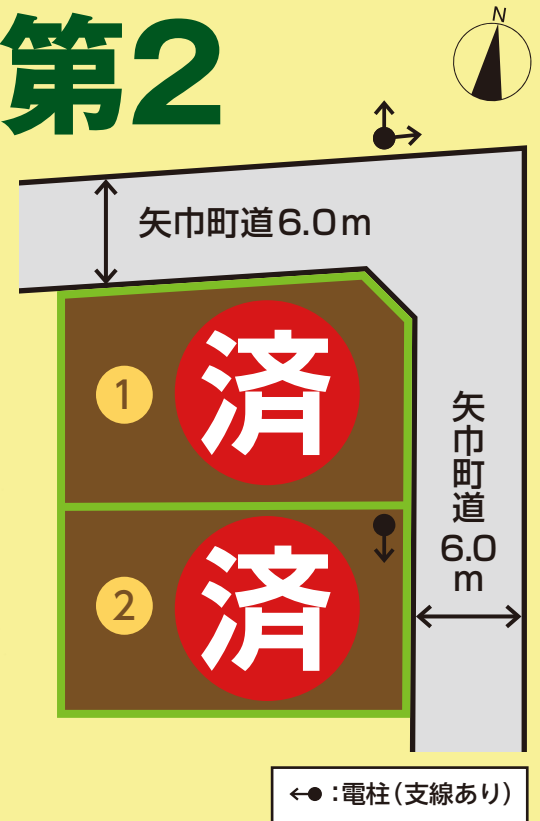

GARDEN TERRACE

ガーデン
テラス

矢巾町
又兵工新田第2

矢巾町立煙山小学校まで1,100m!! 利便性に恵まれた住宅街!!

矢巾町又兵工新田第2 宅地分譲2区画!!

周辺地域情報

- JR東北本線 矢幅駅.....650m (徒歩9分)
- 矢巾町立煙山小学校.....1,100m (徒歩14分)
- 矢巾町立矢巾北中学校.....1,500m (徒歩19分)
- ユニバース矢巾店.....650m (徒歩9分)
- マックスバリュ矢巾店.....900m (徒歩12分)
- スーパーアークス矢巾店.....2,200m (徒歩28分)
- ローソン矢巾南矢幅店.....850m (徒歩11分)
- ファミリーマート矢巾中央店.....950m (徒歩12分)
- 矢巾町役場.....1,500m (徒歩19分)
- 岩手医科大学付属病院.....2,000m (徒歩25分)
- 岩手医科大学 矢巾キャンパス...1,600m (徒歩20分)

[ガーデンテラス矢巾町又兵工新田第2 物件概要]

●所在:紫波郡矢巾町大字又兵工新田第4地割 ●交通:JR東北本線矢幅駅 650m 徒歩9分 ●販売区画:2区画

●地目:宅地 ●法令制限:市街化区域 ●用途地域:第1種住居地域 ●建ぺい率:60% ●容積率:200% ●水道:公営水道(矢巾町) ●下水道:公共下水道(矢巾町) ●現況:更地 ●文教:矢巾町立煙山小学校/矢巾町立矢巾北中学校 ●建築条件:無 ●売主:株式会社 岩手都市開発

仲介料なし!!

上下水道引込!!

建築条件なし!!

境界確定!!

株式会社

岩手都市開発

宅地建物取引業免許 岩手県知事(10)第1257号/(一社)岩手県宅地建物取引業協会会員/東北地区不動産公正取引協議会加盟事業者

お問合せ

☎019-

662-7771

盛岡市山岸四丁目9番1号

岩手都市開発

検索