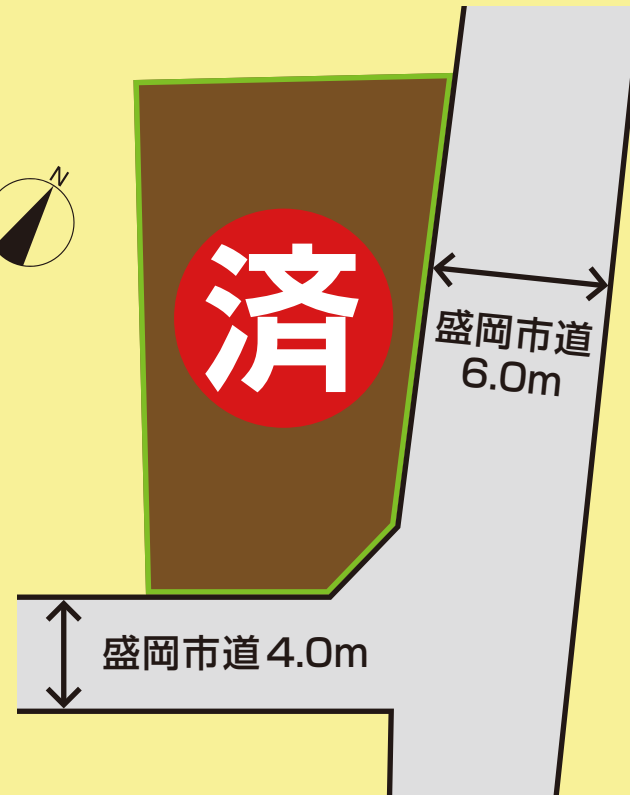

仲介料なし!!

上下水道引込!!

建築条件なし!!

境界確定!!